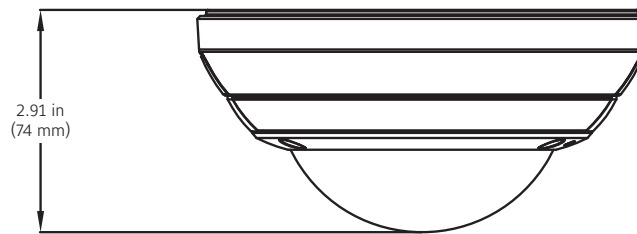

Físicas		
Medidas	Antivandálica: Ø 149 x 74 mm (Ø 5,85 x 2,91 pulg.)	No antivandálica: Ø 149 x 60 mm (Ø 5,85 x 2,36 pulg.)
Peso	Antivandálica: 0,750 kg (1,7 lb)	No antivandálica: 0,730 kg (1,6 lb)
Color de la carcasa	Blanco	
Temperatura de funcionamiento	De 14 a 45 °C (de -10 a 113 °F)	
Humedad	95% sin condensación	
Resistente al vandalismo	IK10 (solo modelo antivandálico)	
Normativa		
Emisiones	FCC: Apartado 15 Clase A, CE: EN55032 Clase A, AS/NZS CISPR 32 Clase A, ICES-003/NMB-003 Clase A	
Inmunidad	CE: EN50130-4, EN55024	
Seguridad	UL60950-1, IEC 60950-1, CSA 22.2 No. 60950, CE: EN60950-1	
Entorno	RoHS; WEEE	

Pro 5MP Fisheye LT antivandálica