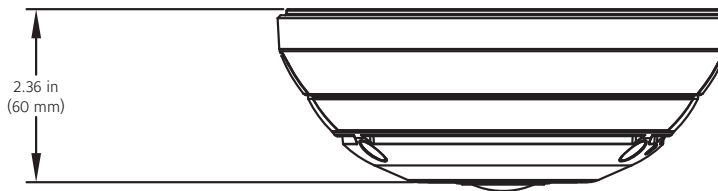

Pro 5MP Fisheye LT no antivandálica

Accesorios

Tipo de accesorio	Imagen	Número de modelo	Descripción	Dimensiones	Color
Montaje en pared		ADCiM6WALLWK	Kit para montaje en pared: Interiores/exteriores, blanco	6,3 x 3,3 x 9,1 pulgadas 160,5 x 83 x 230,5 mm	RAL 9003