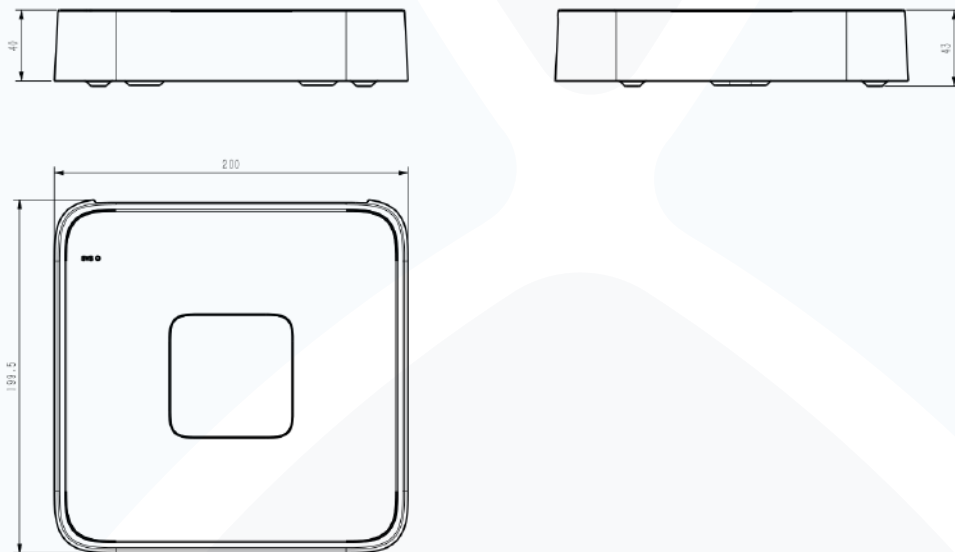

Tiandy

MODELO DISPONIBLE

TC-R3105 SPEC: I/B/L/Eu/V1.1

DIMENSIONES (Unidad: mm)

Interfaces físicas

ADISES[®]
ADVANCE INTEGRATED SECURITY SOLUTIONS

@Somos**ADISES**
f i n X v d