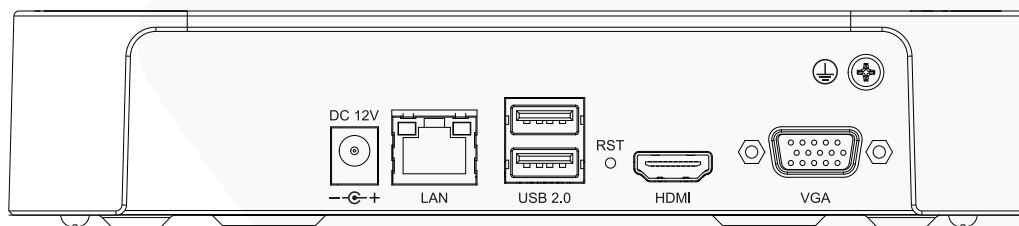

Tiandy

MODELO DISPONIBLE

TC-R3105 SPEC: I/B/L/Eu/V1.1

DIMENSIONES (Unidad: mm)

Interfaces físicas

ADISES[®]
ADVANCE INTEGRATED SECURITY SOLUTIONS

@Somos**ADISES**
f i n X v d